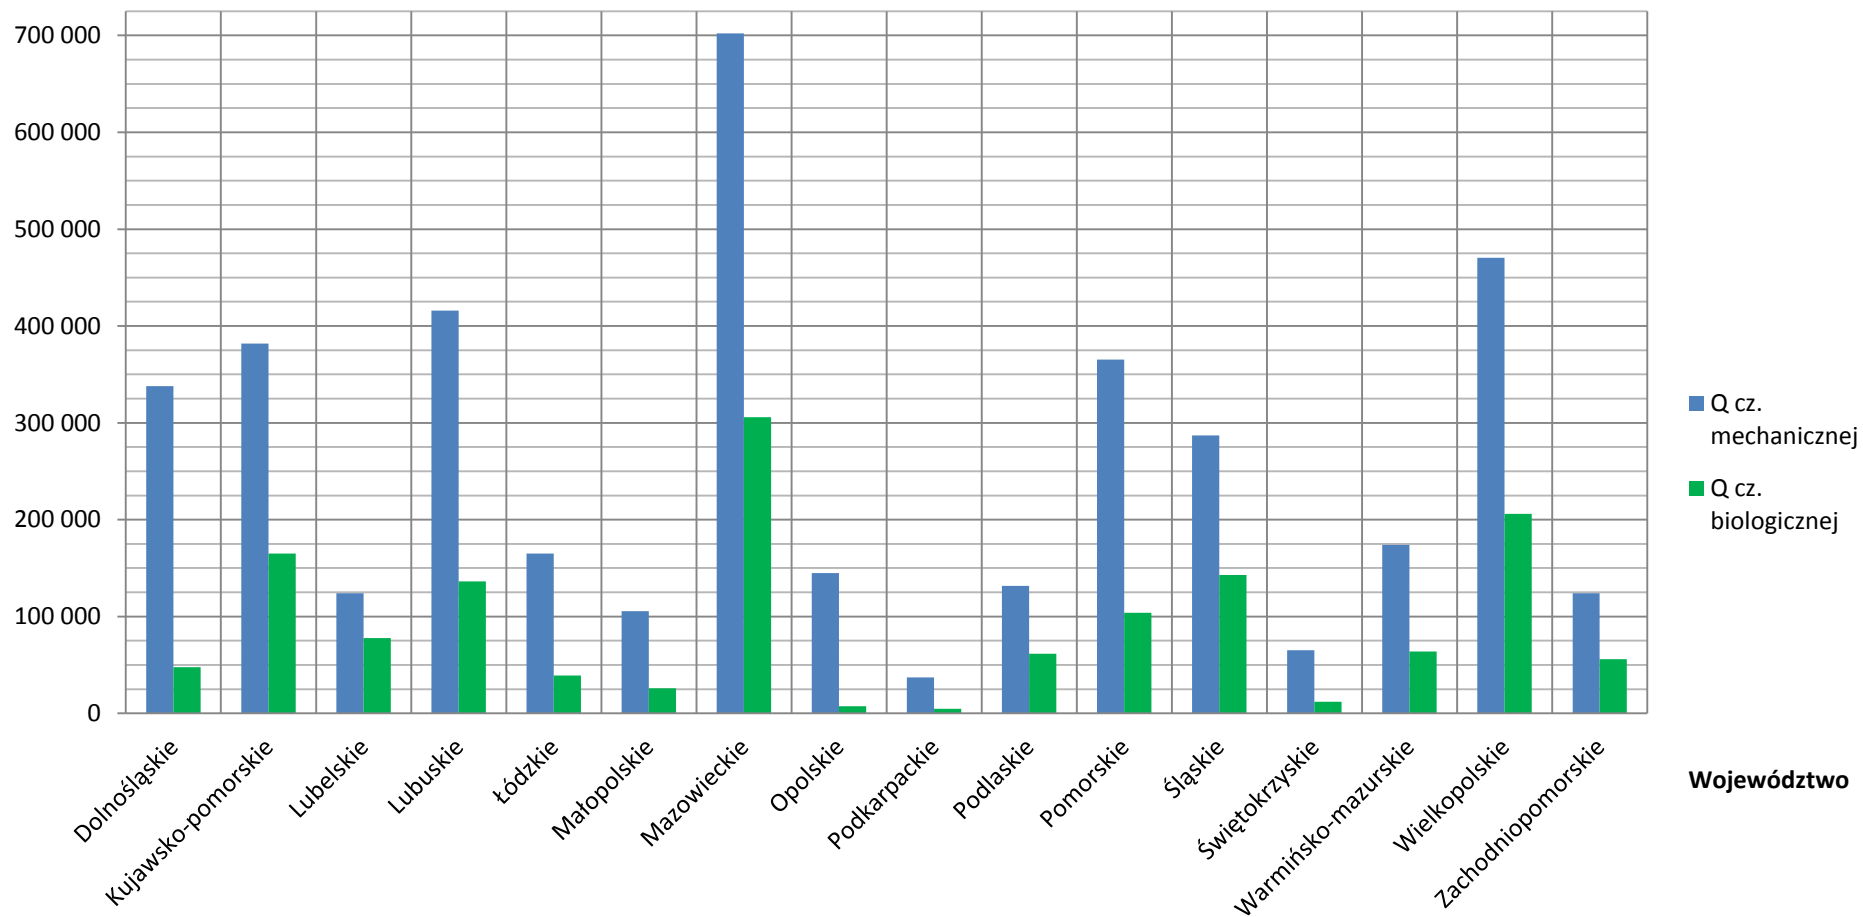

Zestawienie przepustowości instalacji mechaniczno-biologicznego przetwarzania odpadów w Polsce z podziałem na województwa

Przepustowość
[Mg/rok]

Zestawienie przepustowości instalacji mechaniczno-biologicznego przetwarzania odpadów w Polsce z podziałem na województwa (instalacje projektowane i będące w realizacji)

Przepustowość
[Mg/rok]