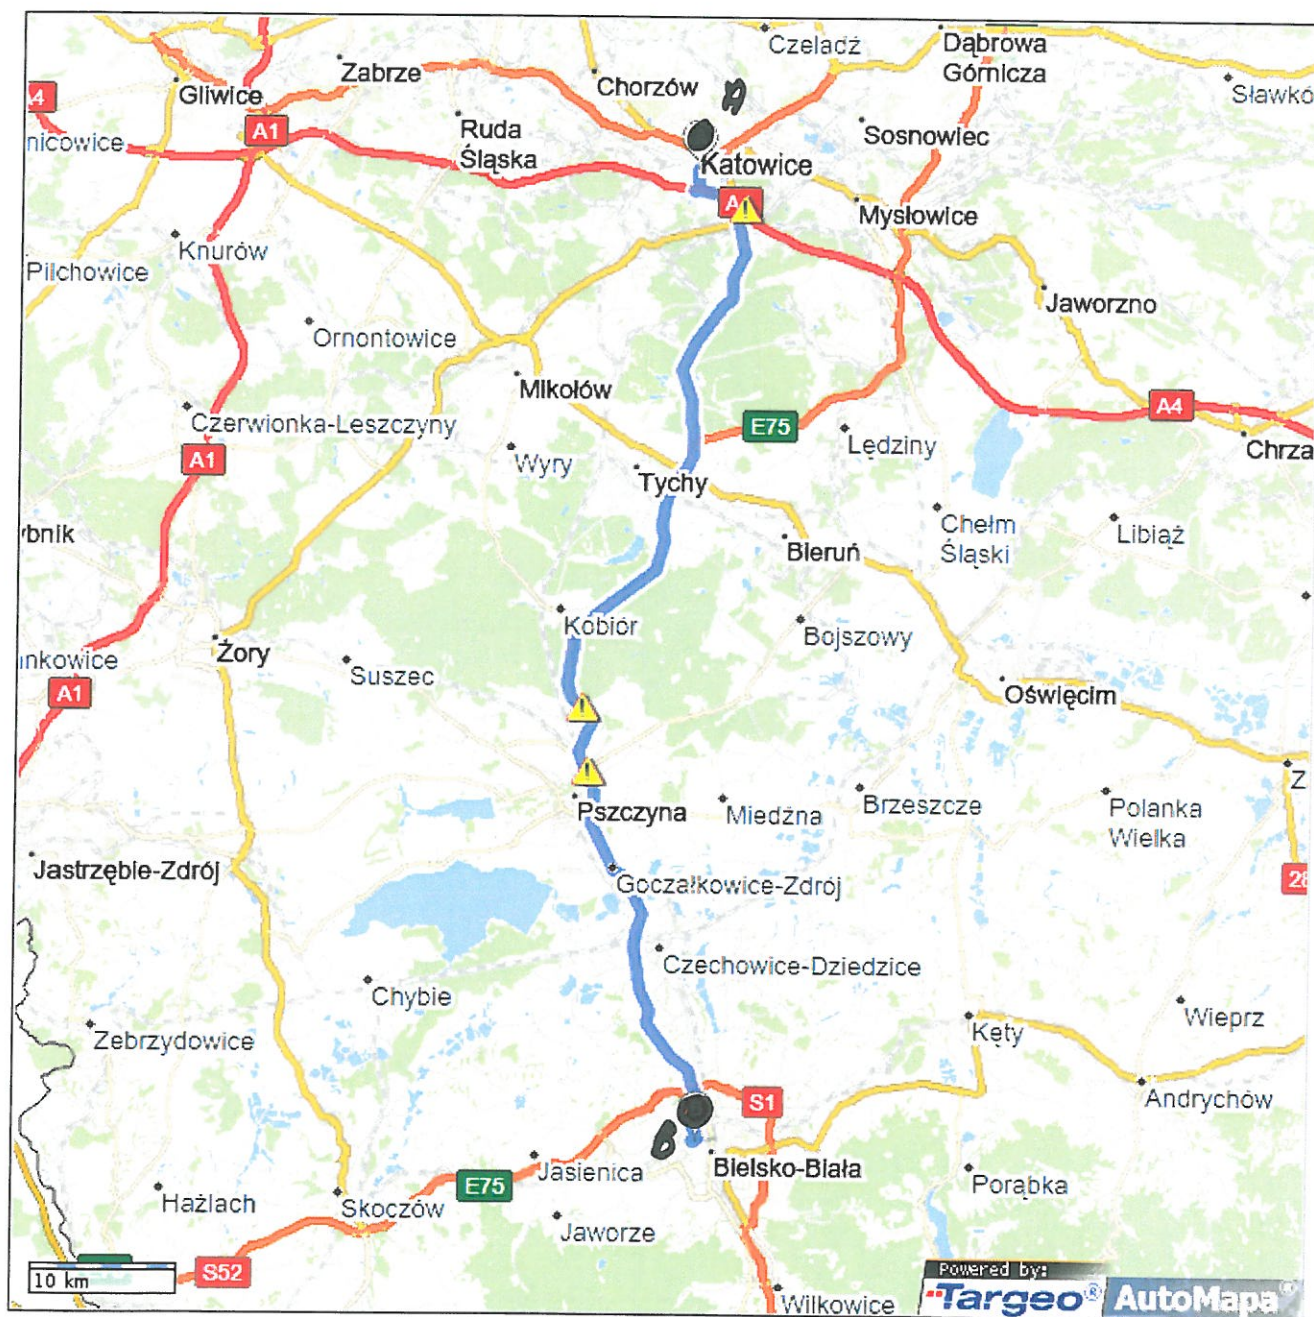

Mapa Polski

z dokładnymi adresami i obrysami budynków

Notatka:

punkt A - Katowice, ul. Dąbrowskiego 22

punkt B - Bielsko-Biała, ul. Piastowska 40

Targeo® copyright © by Indigo & Aqurat & Geosystems Polska 2003-2017